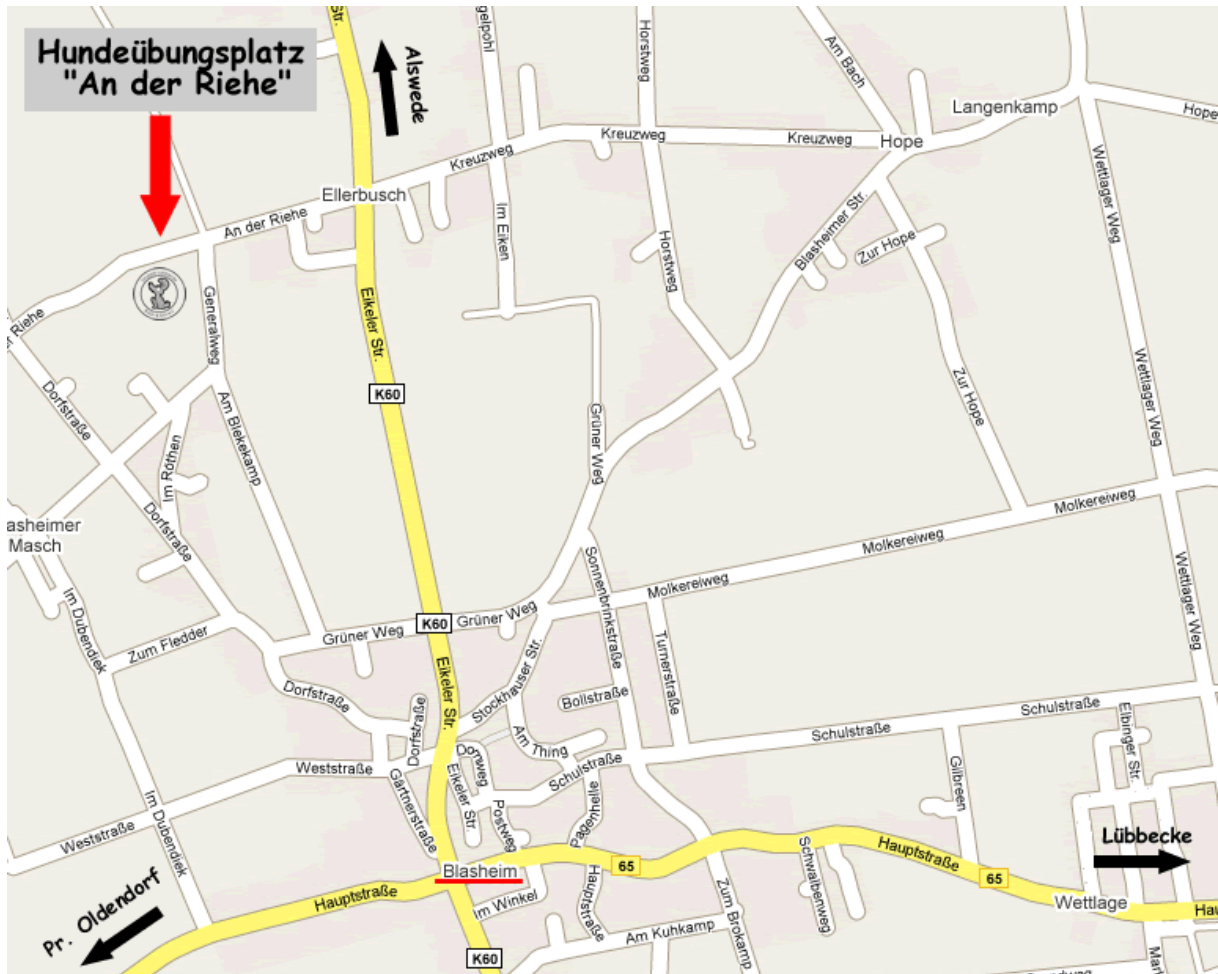

# Anfahrt zum Hundeübungsplatz in Blasheim, An der Riehe

### Aus Richtung Pr. Oldendorf:

- Die B65 bis Blasheim fahren, dort links abbiegen auf die „Eikeler Straße“ (K60).
- Nach ca. 1,3km links in die Straße „An der Riehe“ abbiegen.

### Aus Richtung Lübbecke:

- Die B65 bis Blasheim fahren, dort rechts abbiegen auf die „Eikeler Straße“ (K60).
- Nach ca. 1,3km links in die Straße „An der Riehe“ abbiegen.

### Aus Richtung Espelkamp:

- Die B239 bis Lübbecke fahren.
- In Lübbecke rechts auf die B65 und dann weiter nach Blasheim fahren.
- In Blasheim nach rechts auf die „Eikeler Straße“ (K60) fahren.
- Und nach weiteren 1,3km links in die Straße „An der Riehe“ abbiegen.